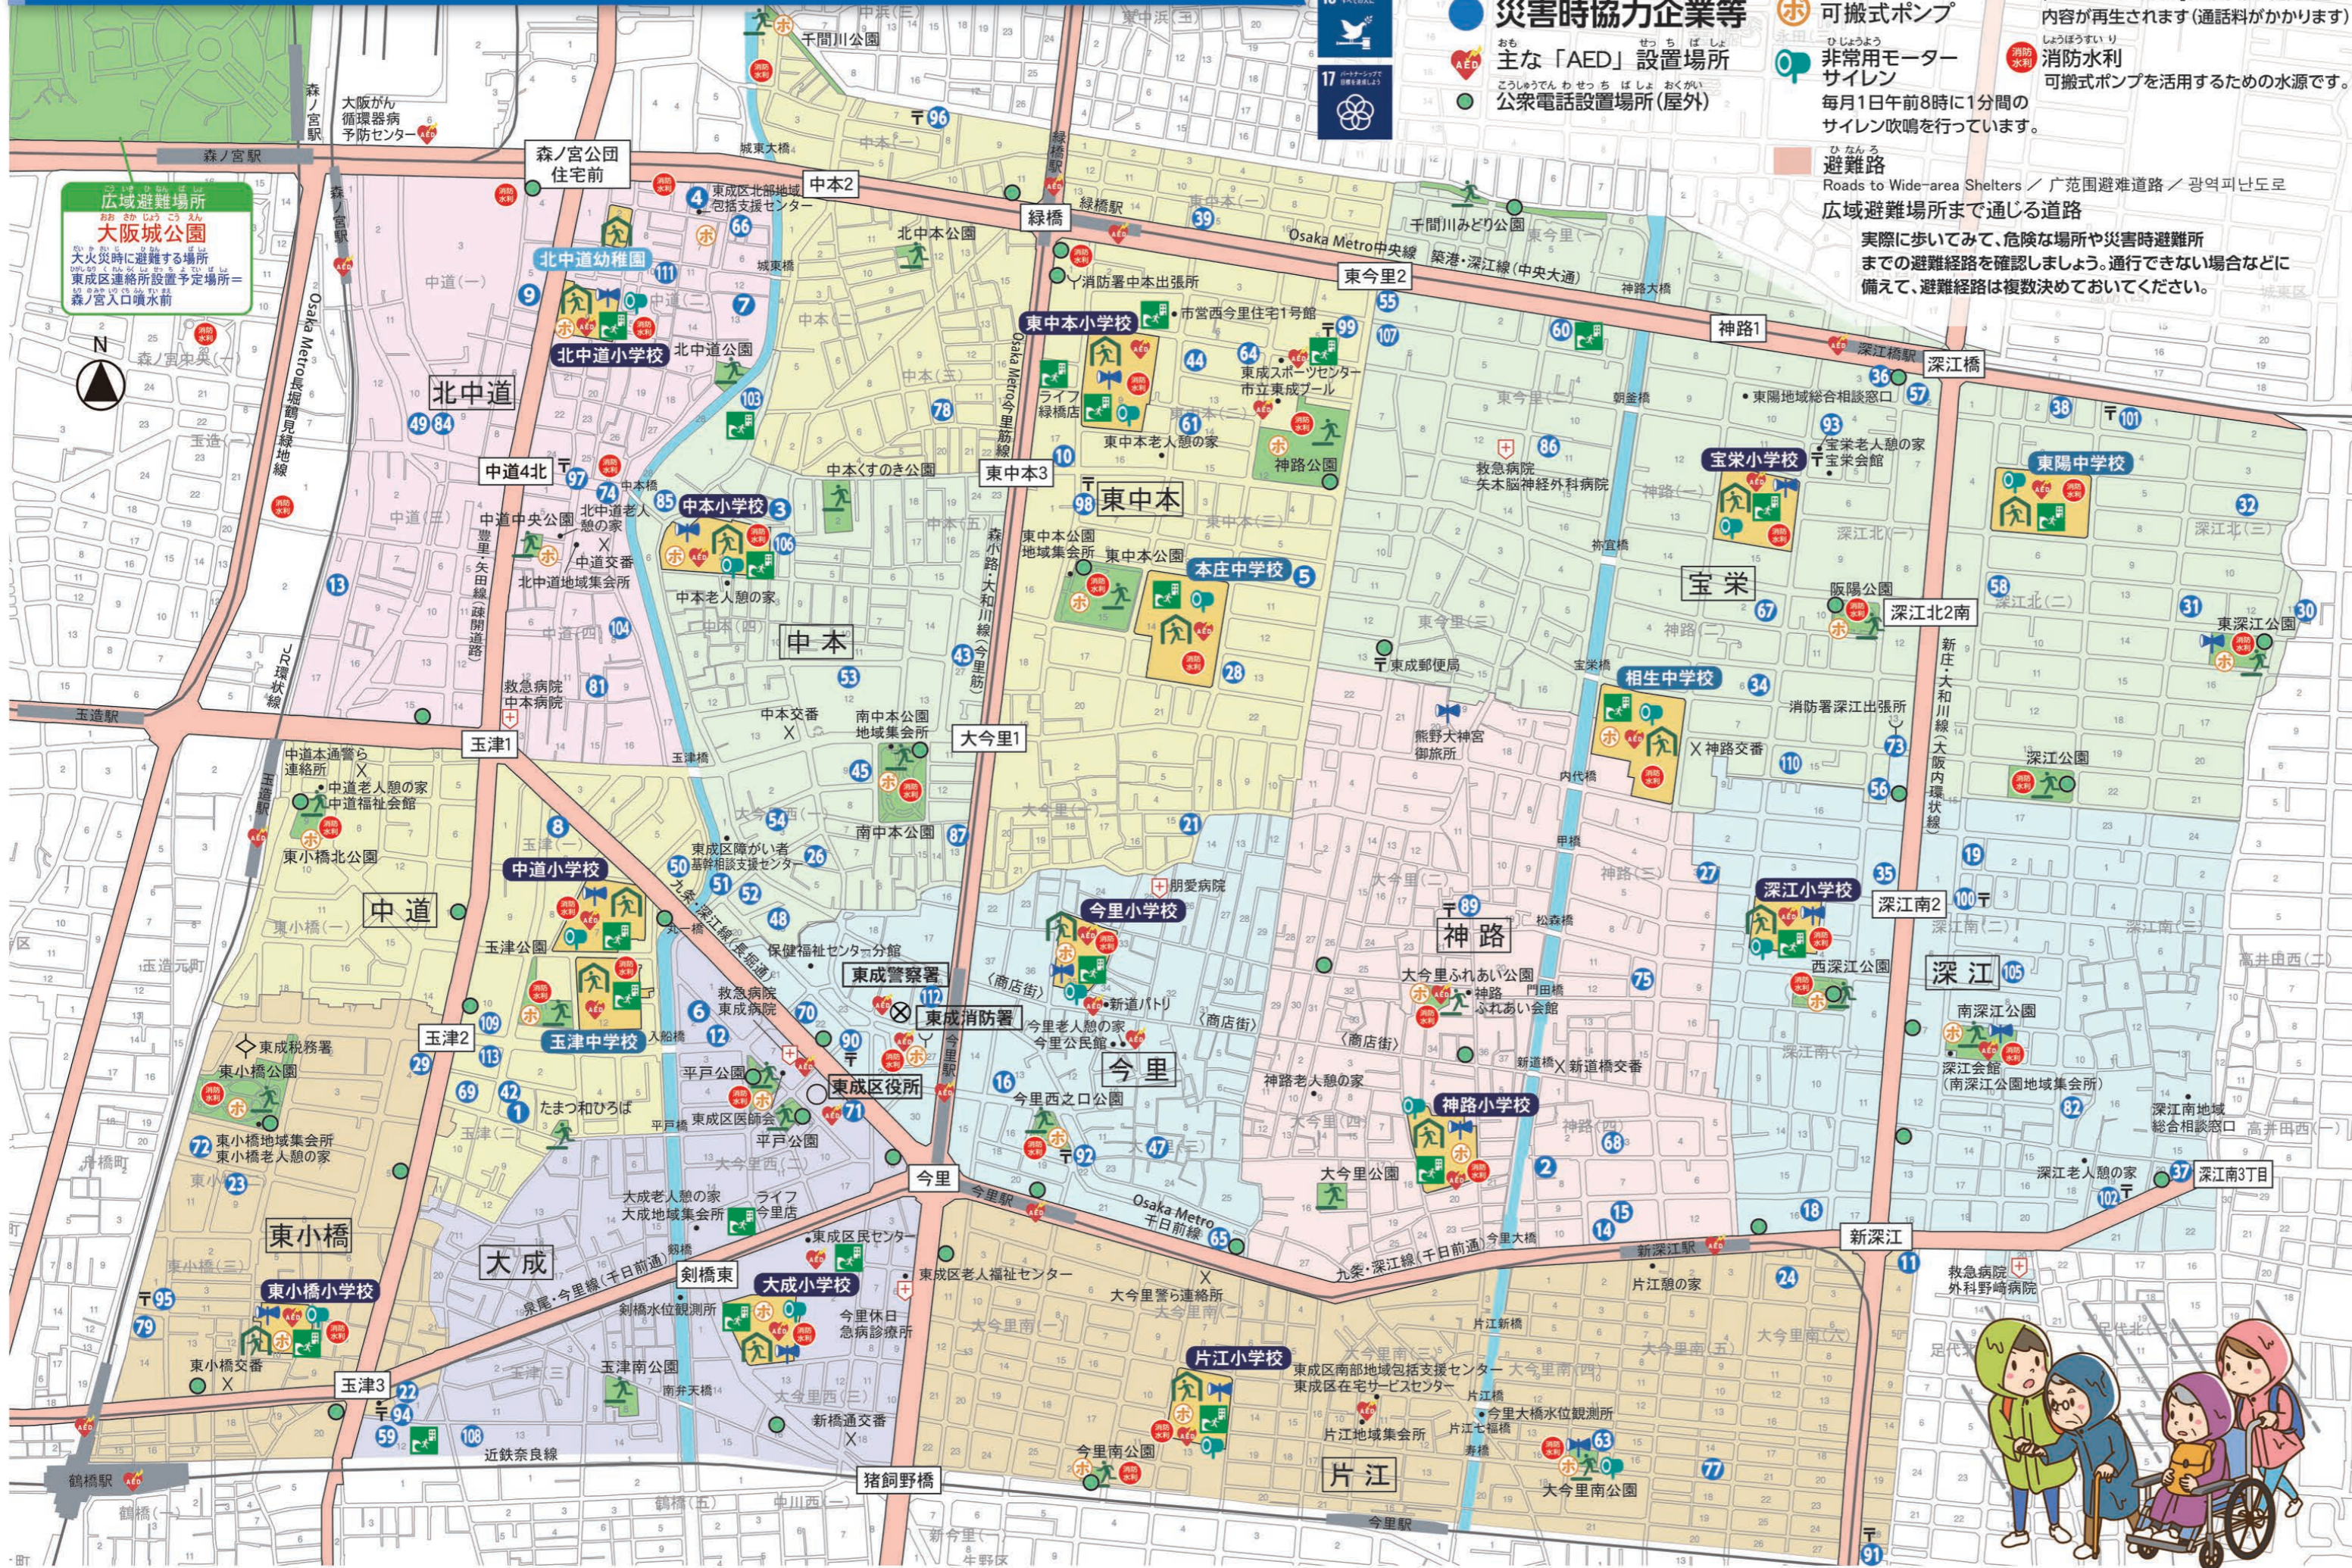

避難場所の確認を

保存版

東成区防災マップ Higashinari Map for Disaster Prevention

いざというときに備えて避難場所や避難路、非常持ち出し品など必要な物品等を確認しておきましょう。

災害時避難所 建物内に避難できる場所
Designated Disaster Evacuation Site / 災害時の避難所 / 제해시의 피난소
※災害時避難所に指定している学校園のグラウンドについては一時避難場所にも指定しています。

一時避難場所 一時的に避難できる場所
Temporary Shelters / 临时避难场所 / 일시 피난소

水害時避難ビル
Flood Disaster Evacuation Bldg. / 水災時避難楼 / 수해시 대피빌딩

災害時協力企業等
主要「AED」設置場所
公衆電話設置場所(屋外)

可搬式ポンプ
非常用モーターサイレン
毎月1日午前8時に1分間のサイレン吹鳴を行っています。

同報系防災行政無線
(屋外スピーカー)
放送内容を電話で聞くことができるようになりました。放送後、「06-6210-3899」におかけいただくと内容が再生されます(通話料がかかります)

消防水利
可搬式ポンプを活用するための水源です。

避難路
Roads to Wide-area Shelters / 广范围避难道路 / 광역피난도로
広域避難場所まで通じる道路

実際に歩いてみて、危険な場所や災害時避難所までの避難経路を確認しましょう。通行できない場合などに備えて、避難経路は複数決めておいてください。

東成区災害時協力企業等一覧 (R5.5.1現在)

※災害発生時に物資等の提供に協力いただく企業です。

災害時避難所・水害時避難ビル

東小橋小学校	北中道小学校	深江小学校	本庄中学校
大成小学校	中本小学校	片江小学校	玉津中学校
今里小学校	東中本小学校	宝栄小学校	相生中学校
中道小学校	神路小学校	東陽中学校	北中道幼稚園

※北中道幼稚園は災害時避難所としてのみ指定。

水害時避難ビル

市営西今里住宅1号館	東中本2-7-16	123鶴橋店	玉津3-12-3
123緑橋店	東今里2-3-1	東成スポーツセンター	東中本2-11-30
東成区民センター	大今里西3-2-17	森ノ宮医療学園専門学校 アネックス校舎	中本2-5-41
ライフ今里店	大今里西2-15-17	ライフ緑橋店	東中本2-8-20